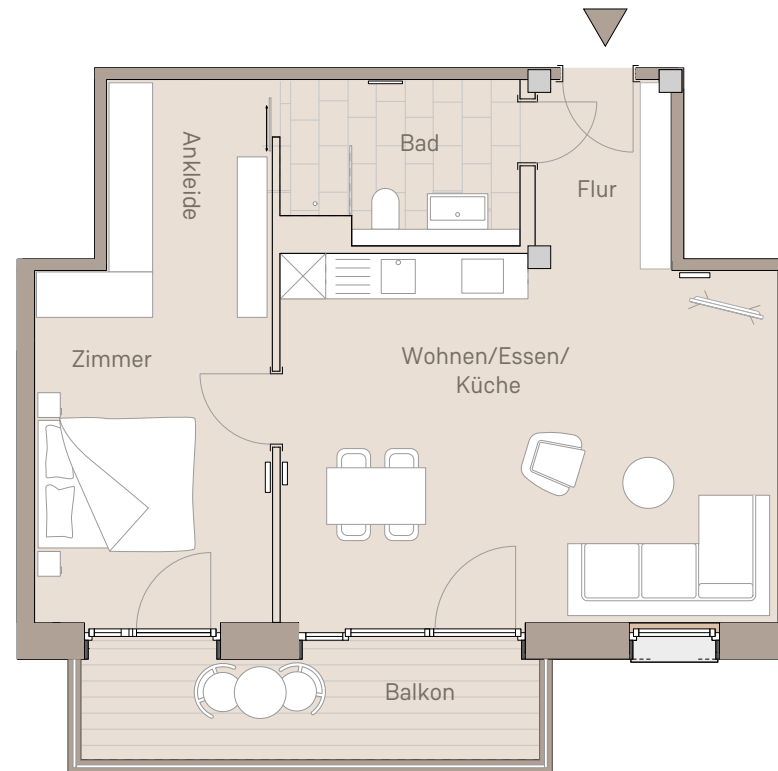

6. OBERGESCHOSS WOHNUNG 6.49

EXEMPLARISCHER GRUNDRISS

WOHNFLÄCHEN m²

Wohnen/Essen/Küche	32,04
Zimmer	14,91
Ankleide	5,56
Bad	6,60
Flur	4,42
Balkon	4,62 (50%)
Gesamtwohnfläche	68,15

0 3 m
Maßstab 1:100, Änderungen vorbehalten