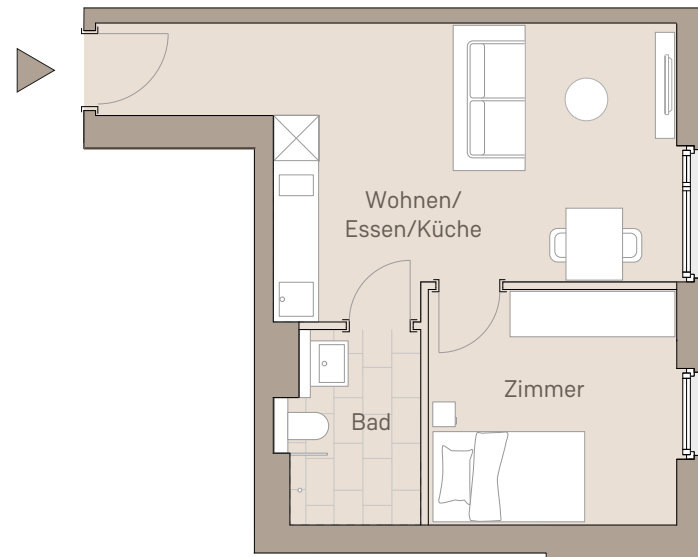

GALERIE WOHNUNG 0.52

EXEMPLARISCHER
GRUNDRISS

WOHNFLÄCHEN m²

Wohnen/Essen/Küche	22,34
Zimmer	10,26
Bad	4,53

Gesamtwohnfläche 37,13

0 3 m
Maßstab 1:100, Änderungen vorbehalten